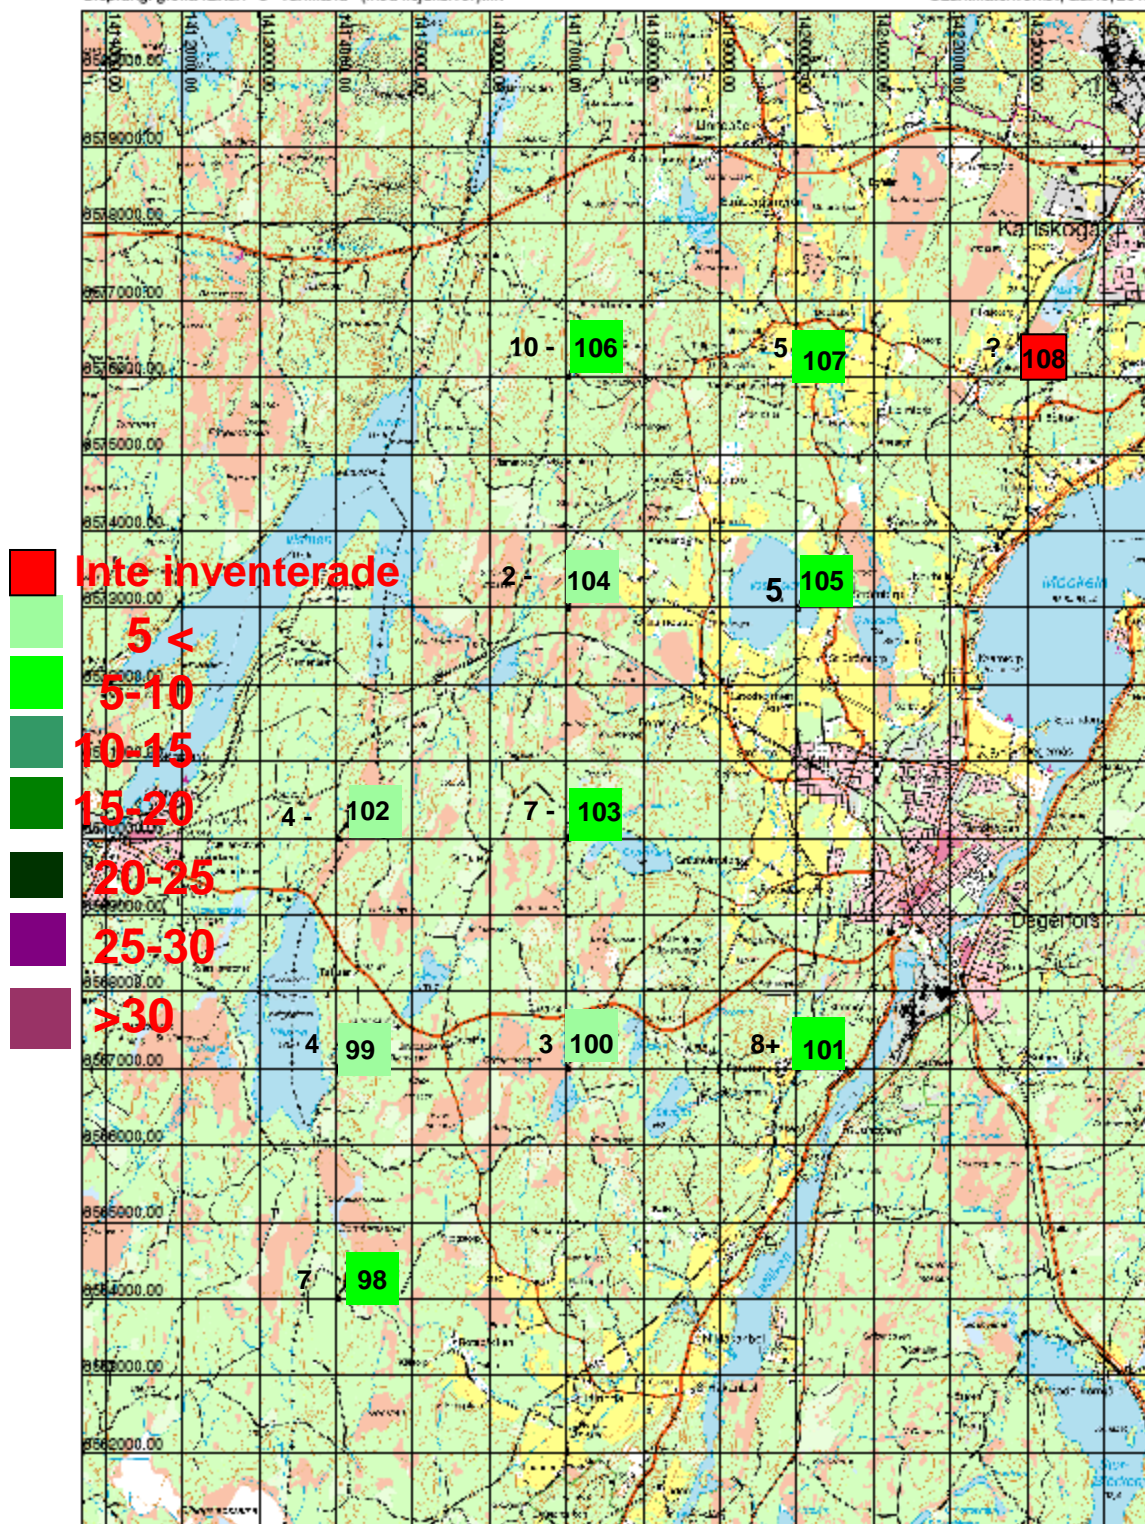

Kartex kartbild

Ursprung: gröna kartan - s - värmland - (med höjdkurvor).nk

©Lantmäterverket, Gävle, 2012

X=6561023m Y=1410690m

Skala 1:73804